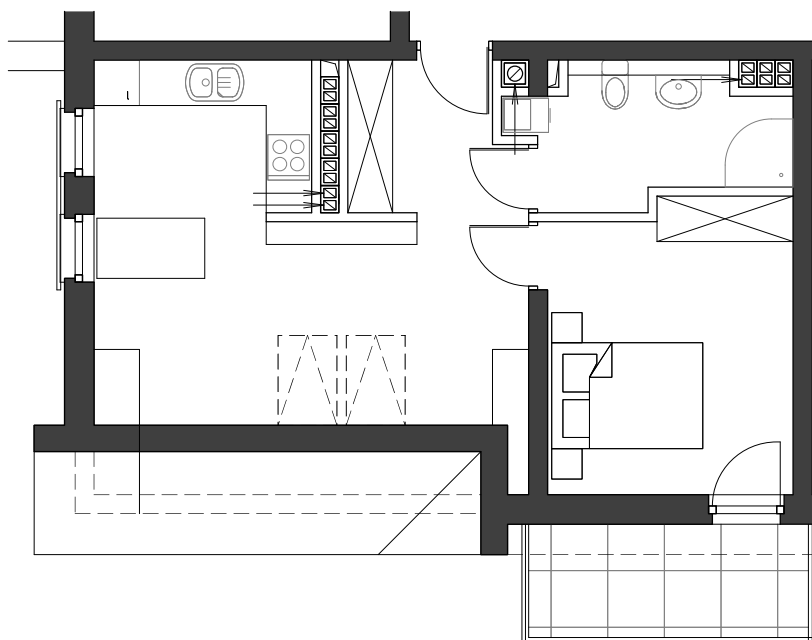

Karta lokalu - Wańkowicza 6

Opis:
Lokal mieszkalny składający się ze strefy wejściowej, pokoju dziennego, kuchni, pokoju oraz łazienki.
Do lokalu przynależy balkon.

Piętro:	4	Nr lokalu:	26	Pow. użytkowa (m2):	37,42	Pow. balkonu (m2):	5,40
Adres:	ul.Melchiora Wańkowicza 6 59-700 Bolesławiec	Deweloper:	PPHU 'BMA' Mirostław Ber ul.Kościuszki 18 59-700 Bolesławiec	Deweloper:	PPHU 'MS' Sławomir Musiał ul.Brzozowa 42 59-700 Bolesławiec	Architekt:	ARCHIPLAN Alicja Musiał ul. Daszyńskiego 29A 59-700 Bolesławiec

Uwaga!

- Niniejszy projekt nie stanowi oferty w rozumieniu przepisów kodeksu cywilnego
- Powierzchnia użytkowa lokalu jest ustalana zgodnie z normą PN ISO-9836
- Przedstawiona aranżacja ma charakter przykładowy, umeblowanie nie stanowi wyposażenia nabywanego lokalu